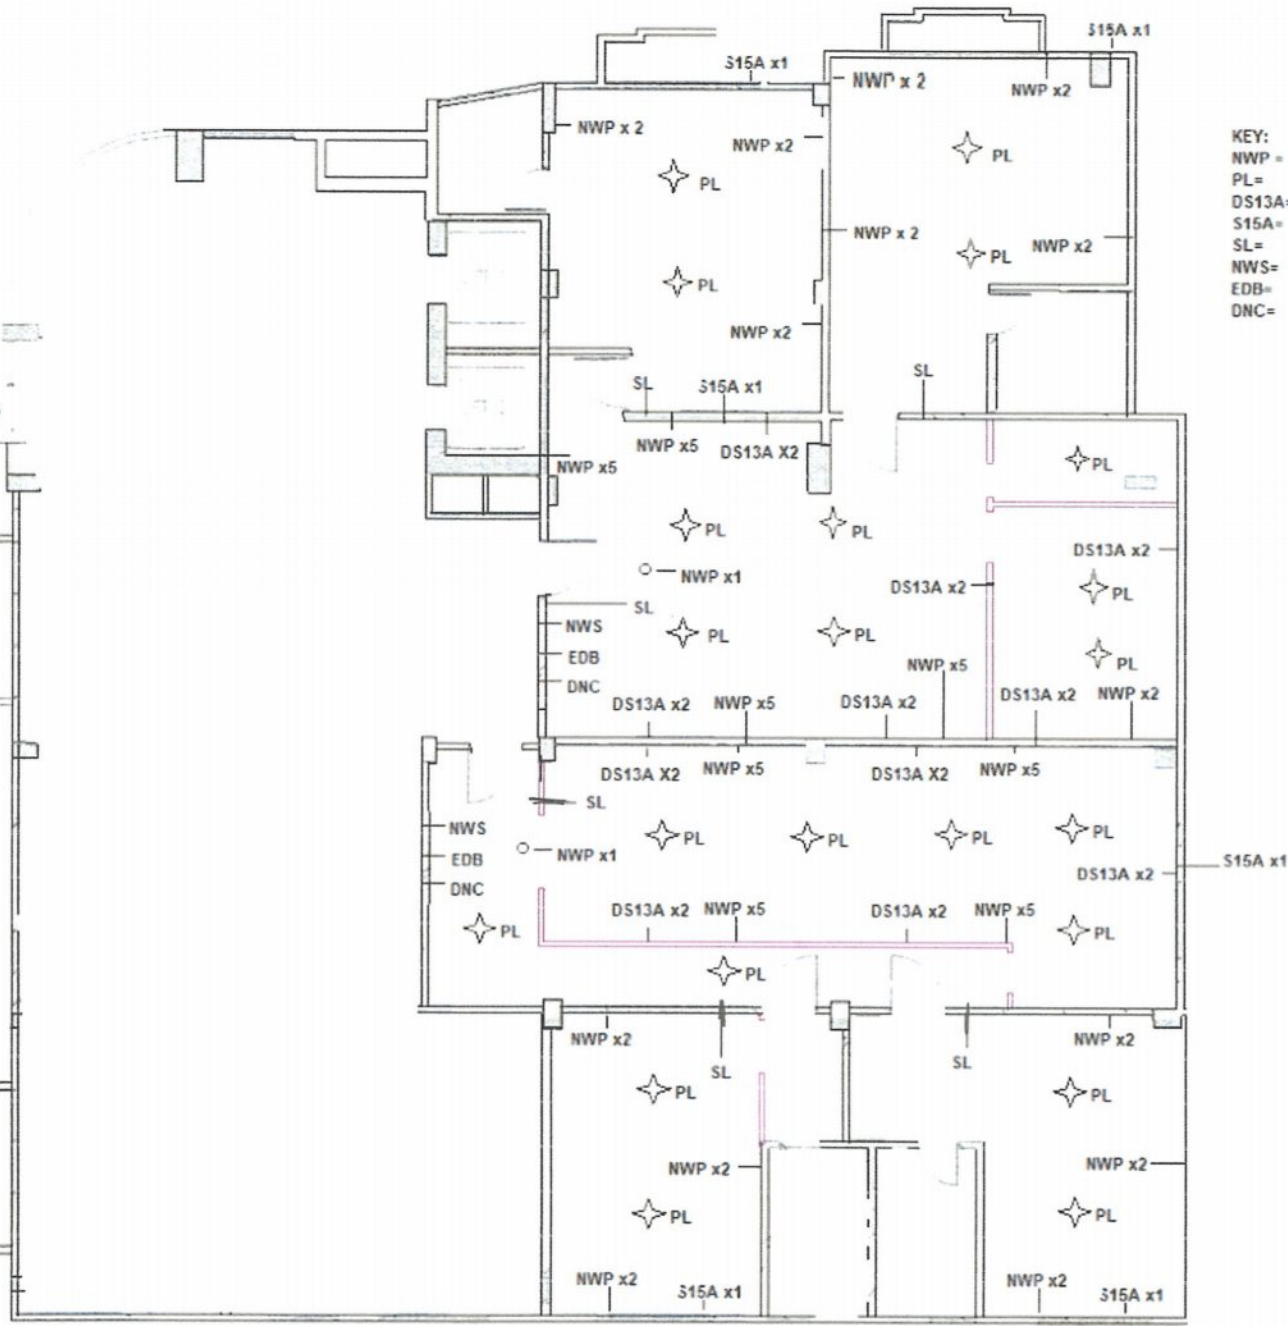

7. 70% ڊيٽا ڏيکاري ڏيو.

• 70% ڊيٽا ڏيکاري ڏيو.

ڊيٽا ڏيکاري ڏيو.

$$70 \times \frac{\text{ڊيٽا ڏيکاري ڏيو}}{\text{ڊيٽا ڏيکاري ڏيو}}$$

• 15% ڊيٽا ڏيکاري ڏيو.

ڊيٽا ڏيکاري ڏيو.

- ڊيٽا ڏيکاري ڏيو.

- ڊيٽا ڏيکاري ڏيو.

- ڊيٽا ڏيکاري ڏيو.

ڊيٽا ڏيکاري ڏيو.

- ڊيٽا ڏيکاري ڏيو.

• 15% ڊيٽا ڏيکاري ڏيو.

- ڊيٽا ڏيکاري ڏيو.

ڊيٽا ڏيکاري ڏيو.

ڊيٽا ڏيکاري ڏيو 100%

ڊيٽا ڏيکاري ڏيو:

ڊيٽا ڏيکاري ڏيو:

ڊيٽا ڏيکاري ڏيو:

ڊيٽا ڏيکاري ڏيو:

- KEY:**
- NWP = NETWORK POINT
  - PL = PANEL LIGHT
  - DS13A = DOUBLE SOCKET 13A
  - S15A = SOCKET 15A
  - SL = SWITCH LIGHT
  - NWS = NETWORK SWITCH
  - EDB = ELECTRIC D BOARD
  - DCS = DIRECT NETWORK CABLE